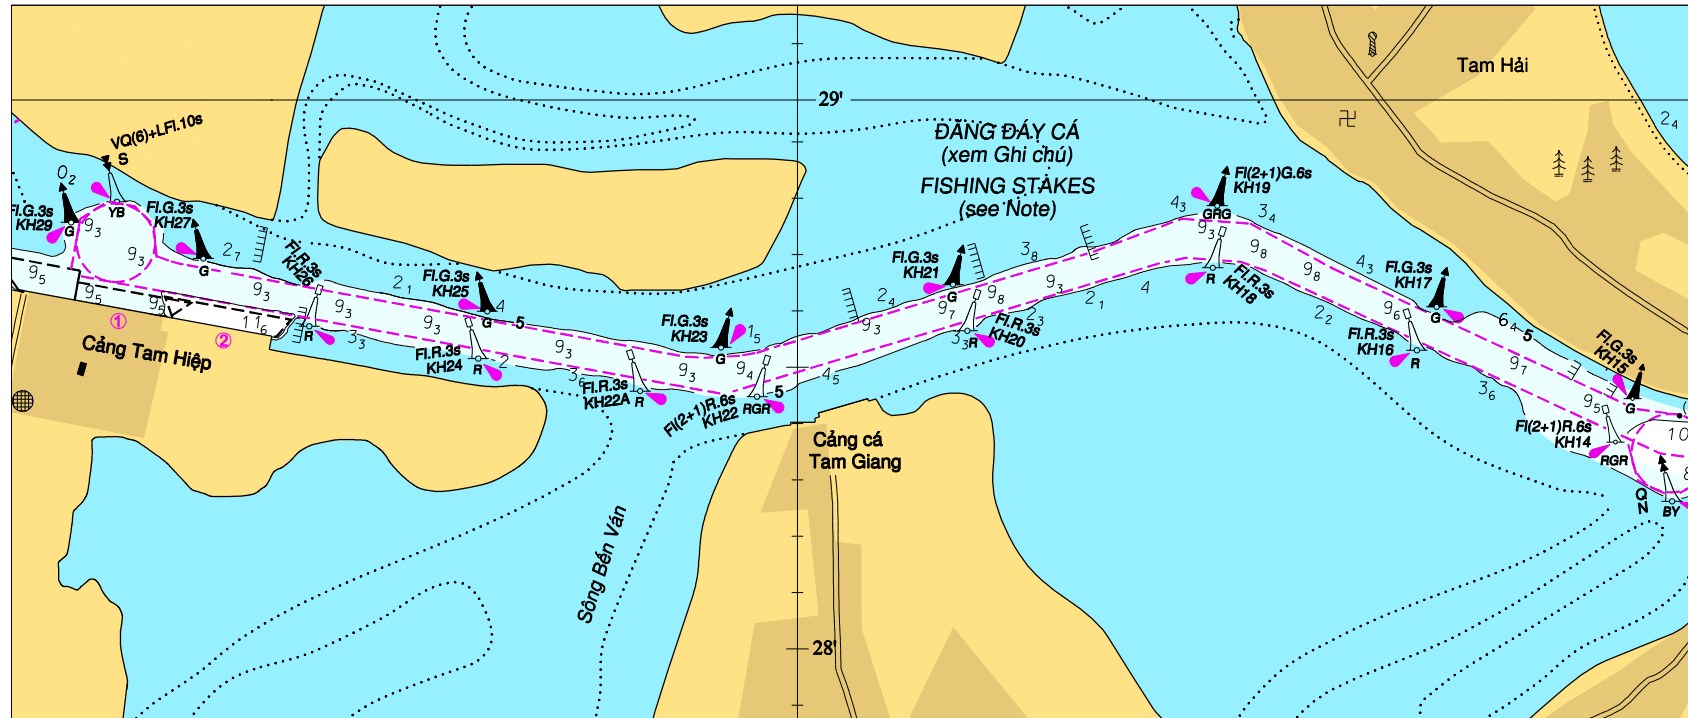

18/2025 VIET NAM - SOUTH CENTRAL COAST - QUANG NAM - KY HA - NM Block.

Source: Northern Vietnam Maritime Safety Corporation, Notices No.80/2025/TBHH - TCTBDATHHMB

Chart - VN50022 [*previous update 157/2024*]

Insert the accompanying, centred on: 15°28.53'N 108°39.10'E

(All positions are referred to WGS84 Datum)

18/2025 VIỆT NAM - BỜ BIỂN NAM TRUNG BỘ - QUẢNG NAM - KỶ HÀ - TB Dạng khối.

Nguồn: Tổng công ty Bảo đảm an toàn hàng hải miền Bắc, Thông báo số 80/2025/TBHH-TCTBDATHHMB

Hải đồ - VN50022 [*cập nhật trước 157/2024*]

Chèn khối kèm theo, tâm đặt tại: 15°28.53'N 108°39.10'E

(Tất cả các vị trí được tham chiếu theo hệ tọa độ WGS84)

To accompany No 18 of 2025

(222.3 x 94.5 mm)

Block for Chart No VN50022