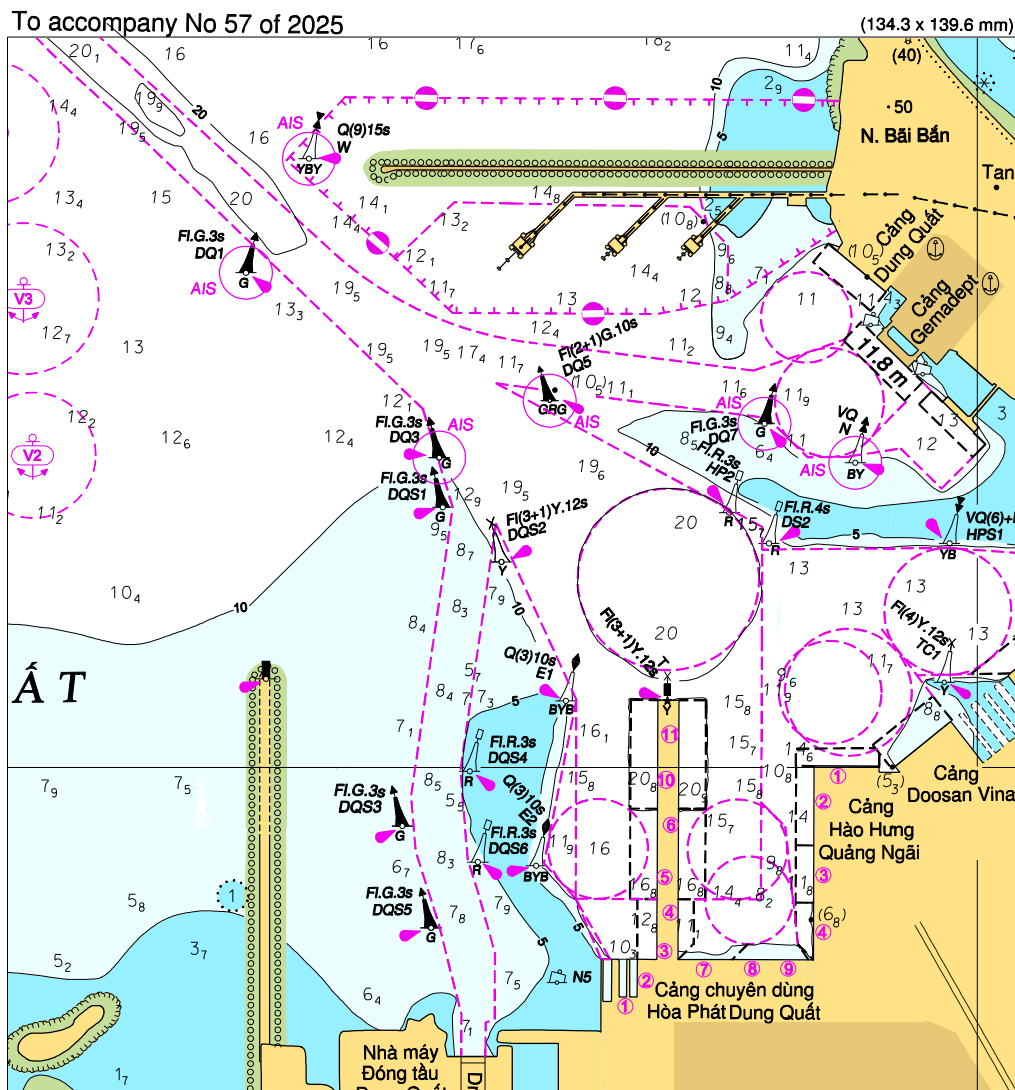

57/2025 VIET NAM - SOUTH CENTRAL COAST - QUANG NGAI - DUNG QUAT -NM Block.

Source: Quang Ngai Maritime Port Authority, Notice No. 516/TBHH-CVHHQNg

Chart - VN50023 [previous update 24/2025]

Insert the accompanying, centred on:

15°24.36'N 108°47.14'E

(All positions are referred to WGS84 Datum)

57/2025 VIỆT NAM - BỜ BIỂN NAM TRUNG BỘ - QUẢNG NGÃI - DUNG QUẤT - TB Dạng khối.

Nguồn: Cảng vụ hàng hải Quảng Ngãi, Thông báo số 516/TBHH-CVHHQNg

Hải đồ - VN50023 [cập nhật trước 24/2025]

Chèn khối kèm theo, tâm đặt tại:

15°24.36'N 108°47.14'E

(Tất cả các vị trí được tham chiếu theo hệ tọa độ WGS84)

Block for Chart No VN50023

© HSD-NORTH 2025